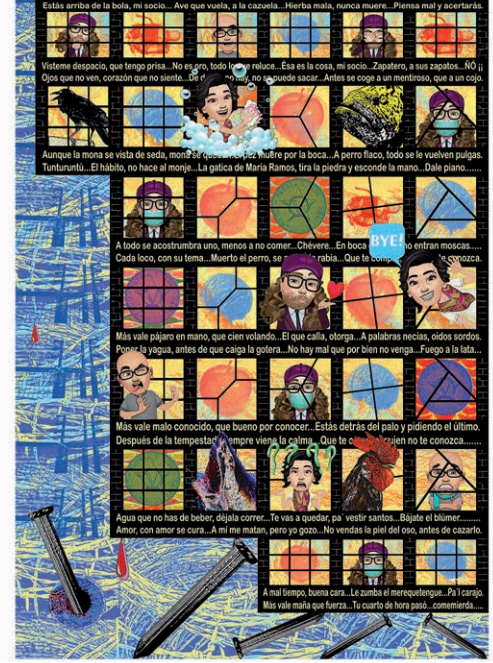

Espejismo
Dptico
200 x 300 cm.