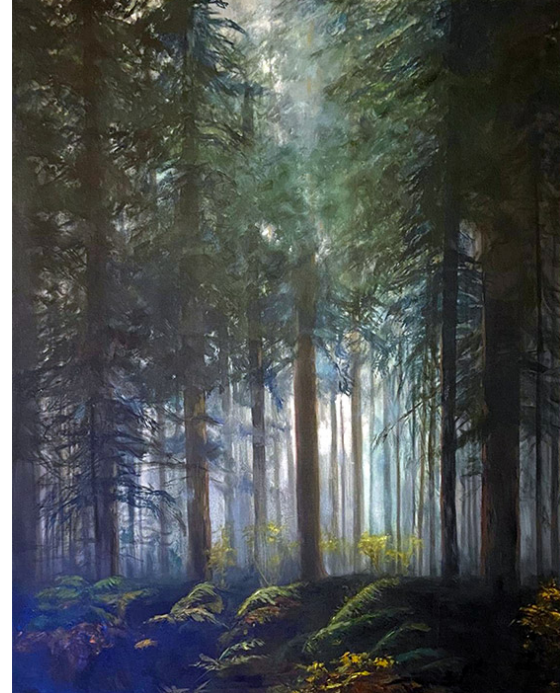

Del 4 al 30 de Noviembre de 2020

Centro Cultural Casa de la Cadena - Calle de la Cadena, s/n. Pinto (Madrid).

Las flores
Acrílico y óleo.
92 X 73 cm.

El bosque
Óleo acabado con espátula.
92 X 73 cm.

Torre AT azul (2019)

Grabado al aguafuerte y aguatinta en plancha de cobre.
15 x 35 cm. estampa.

C3 (2020)

Acrílico sobre tablex.
60 x 80 cm.

Pinto. El Egido
Fotografía panorámica 360°.
17 x 100 cm.

Pinto. Plaza de la Constitución
Fotografía panorámica 360°.
14 x 100 cm.

Molinicos desde el mirador
Óleo sobre tablilla tratada
40 x 40 cm.

Playa do Farol (Algarve)
Acuarela 29x39
29 x 39 cm.

Carrousel Palace I
Tríptico Fotografía ByN.
64 x 60 cm.

Carrousel Palace II
Tríptico Fotografía ByN.
64 x 60 cm.