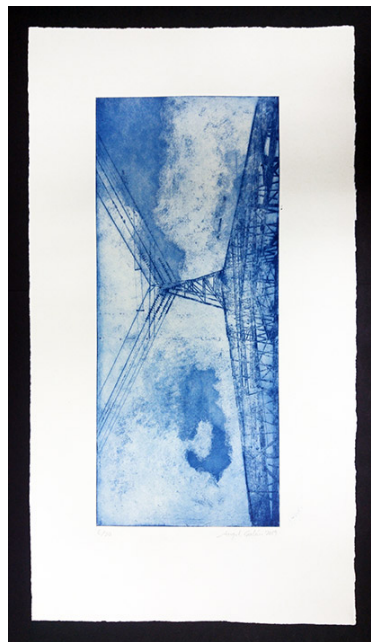

Del 4 al 30 de Noviembre de 2020

Centro Cultural Casa de la Cadena - Calle de la Cadena, s/n. Pinto (Madrid).

Las flores
Acrílico y óleo.
92 X 73 cm.

El bosque
Óleo acabado con espátula.
92 X 73 cm.

Torre AT azul (2019)

Grabado al aguafuerte y aguatinta en plancha de cobre.
15 x 35 cm. estampa.

C3 (2020)

Acrílico sobre tablex.
60 x 80 cm.

Pinto. El Egido
Fotografía panorámica 360°.
17 x 100 cm.

Pinto. Plaza de la Constitución
Fotografía panorámica 360°.
14 x 100 cm.

Molinicos desde el mirador
Óleo sobre tablilla tratada
40 x 40 cm.

Playa do Farol (Algarve)
Acuarela 29x39
29 x 39 cm.

Carrousel Palace I
Tríptico Fotografía ByN.
64 x 60 cm.

Carrousel Palace II
Tríptico Fotografía ByN.
64 x 60 cm.

White jeans
Mixta sobre madera.
120 x 80 cm.

Abismo II
Mixta sobre lienzo.
100 x 80 cm.

Almu Paris

Boceto/encaje a lápiz, entintado negro y color en acuarela.
(A3) 42 x 29,7 cm. 300 g.

El Arenal - Plaza Ayuntamiento