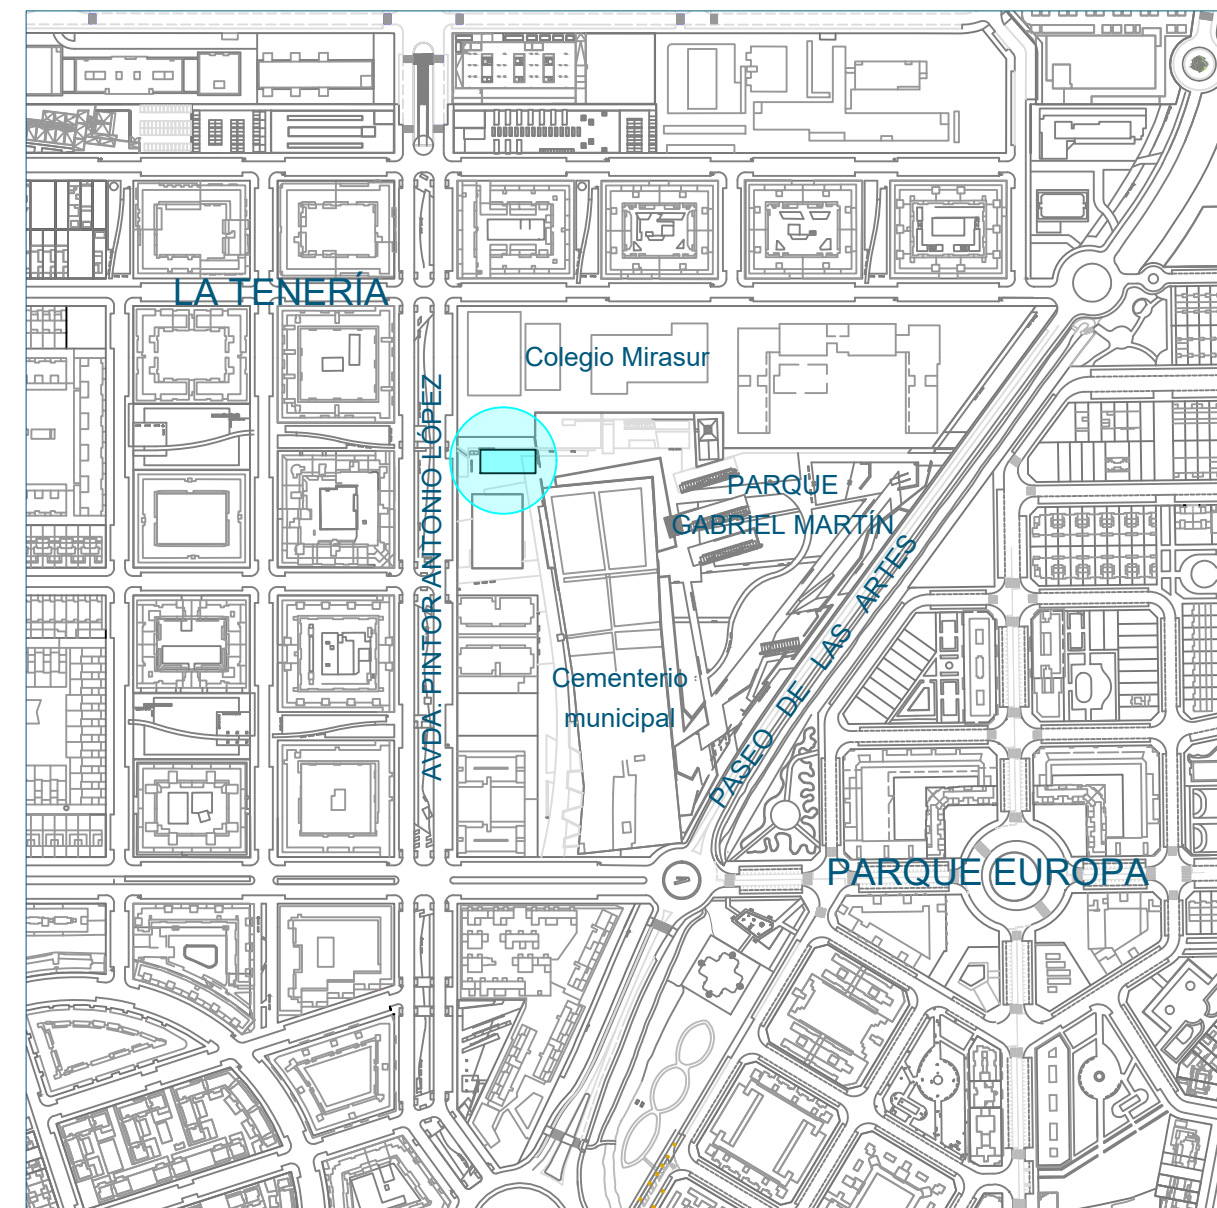

LOCALIZACIÓN

SITUACIÓN

AYTO DE PINTO
Área Técnica

UBICACIÓN DE LA PISTA DE HIELO
PARA NAVIDAD 2024
AVENIDA PINTOR ANTONIO LÓPEZ (LA TENERÍA)

Fecha: Noviembre 2024

s/e