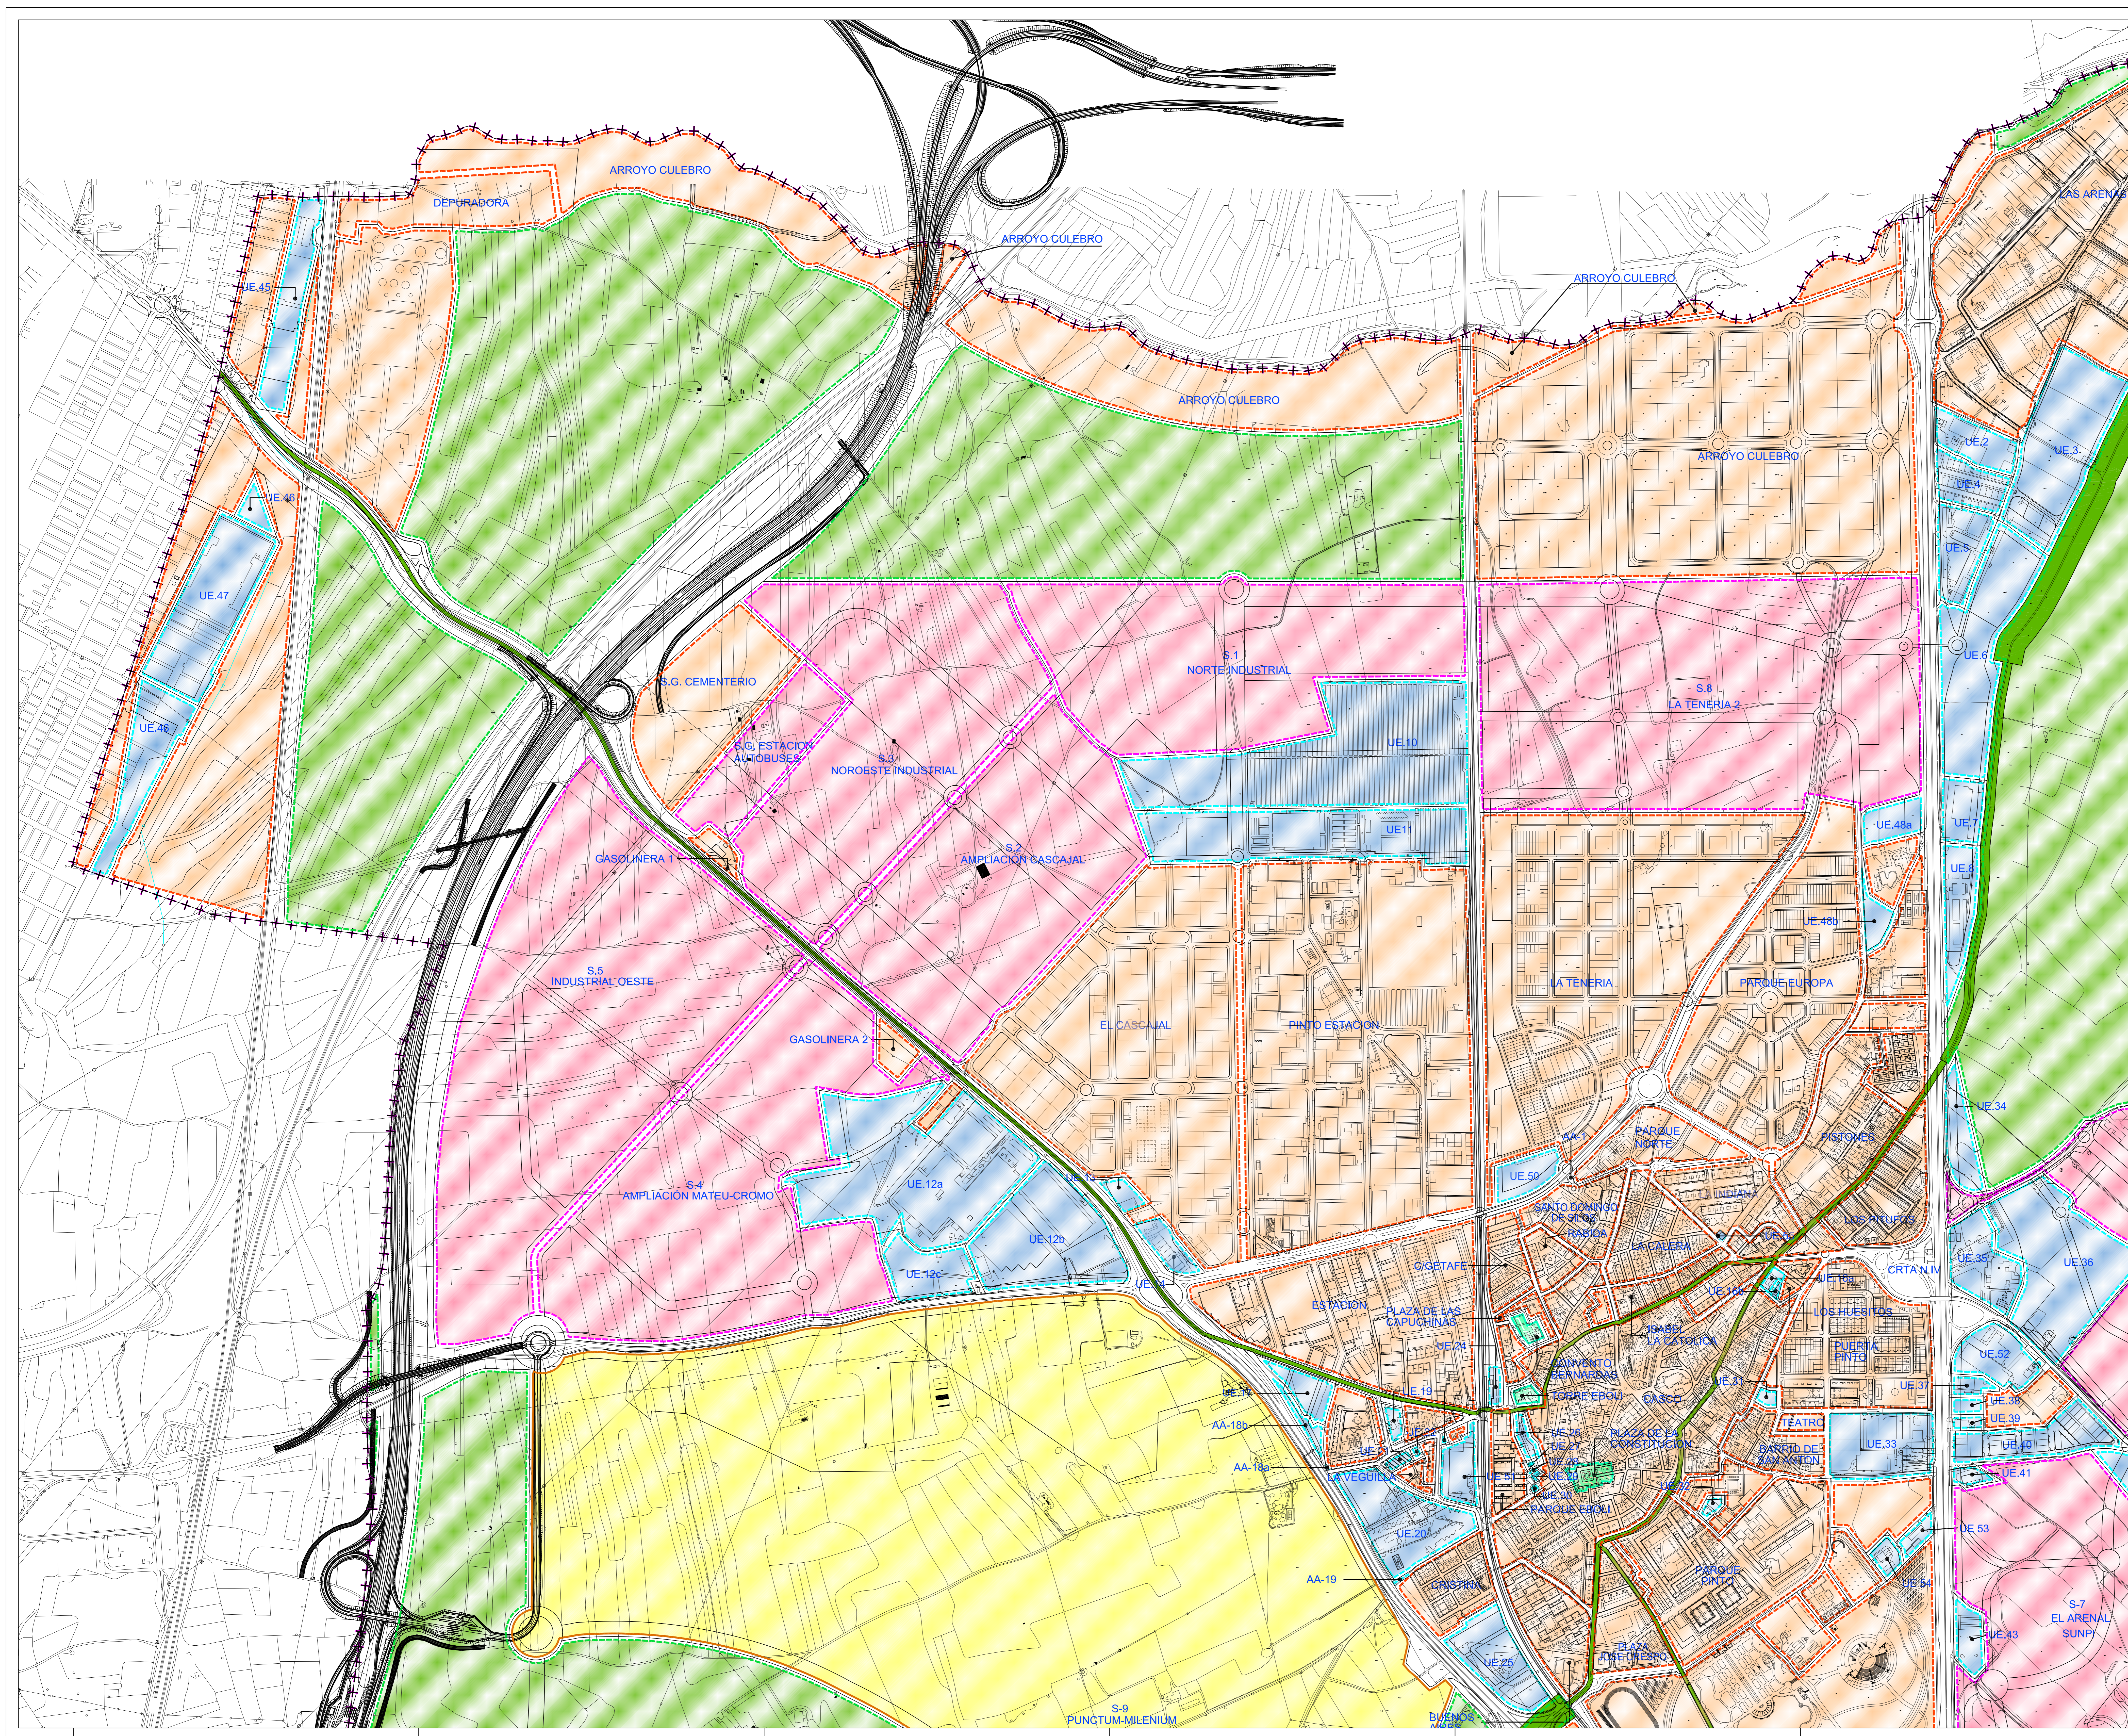

REVISIÓN P.G.O.U. de PINTO

LEYENDA

SUELO URBANO

- S. Urbano Consolidado
- Unidades de Ejecucion
- Areas de Planeamiento Remitido

SUELO URBANIZABLE

- S. Urbanizable con Determinacion
- S. Urbanizable sin Determinaciones

SUELO NO URBANIZABLE

- S. No Urbanizable

REVISIÓN P.G.O.U. de PINTO

Plano de
ÁMBITOS DE GESTIÓN
Y ORDENACIÓN

0.4
A1

Julio 2001
ref.00001A

ARNAIZ CONSULTORES

Escala 1:10000
D.T.O. URBANISMO Y MEDIOAMBIENTE