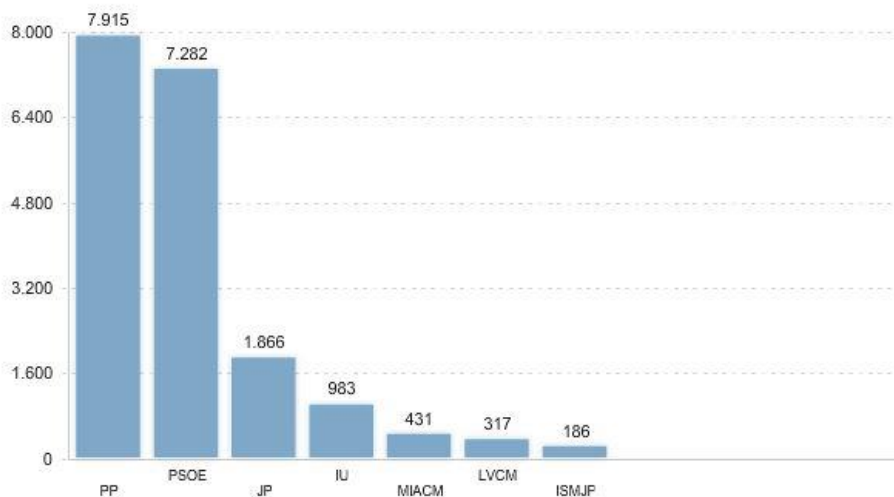

RESULTADOS ELECCIONES MUNICIPALES MAYO 2007 – MUNICIPIO DE PINTO

Municipales/ Mayo 2007 / C.A. Comunidad de Madrid / Prov. Madrid / Mun. Pinto

Población: 39.432
Número de mesas: 44
Censo electoral sin CERA: 29.360
Votantes a las 14:00 h : 9.714 (33,09%)
Votantes a las 18:00 h : 14.618 (49,79%)

Total censo electoral: 29.360
Total votantes: 19.496 (66,4 %)
Abstención: 9.864 (33,6 %)
Votos válidos: 19.334 (99,17 %)
Votos nulos: 162 (0,83 %)
Papeletas a candidaturas: 18.980 (98,17 %)
Votos en blanco: 354 (1,83 %)

Votos

% sobre válidos