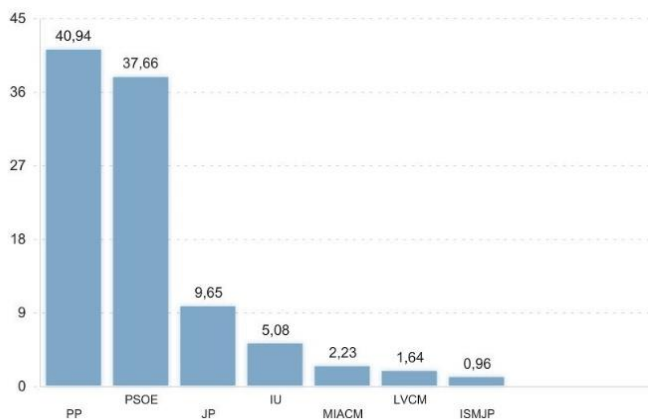

# RESULTADOS ELECCIONES MUNICIPALES MAYO 2007 – MUNICIPIO DE PINTO

### Municipales/ Mayo 2007 / C.A. Comunidad de Madrid / Prov. Madrid / Mun. Pinto

Población: 39.432  
 Número de mesas: 44  
 Censo electoral sin CERA: 29.360  
 Votantes a las 14:00 h : 9.714 (33,09%)  
 Votantes a las 18:00 h : 14.618 (49,79%)

Total censo electoral: 29.360  
 Total votantes: 19.496 (66,4 %)  
 Abstención: 9.864 (33,6 %)  
 Votos válidos: 19.334 (99,17 %)  
 Votos nulos: 162 (0,83 %)  
 Papeletas a candidaturas: 18.980 (98,17 %)  
 Votos en blanco: 354 (1,83 %)

Votos

% sobre válidos

Concejales

Candidatura	Votos	% válidos	Concejales
<b>PP</b> - PARTIDO POPULAR	7.915	40,94%	9
<b>PSOE</b> - PARTIDO SOCIALISTA OBRERO ESPAÑOL	7.282	37,66%	9
<b>JP</b> - JUNTOS POR PINTO	1.866	9,65%	2
<b>IU</b> - IZQUIERDA UNIDA DE LA COMUNIDAD DE MADRID	983	5,08%	1
<b>MIACM</b> - MOVIMIENTO DE IZQUIERDA ALTERNATIVA DE LA COMUNIDA	431	2,23%	0
<b>LVCM</b> - LOS VERDES DE LA COMUNIDAD DE MADRID	317	1,64%	0
<b>ISMJP</b> - INICIATIVA SOCIAL MAYORES Y JUBILADOS DE PINTO	186	0,96%	0