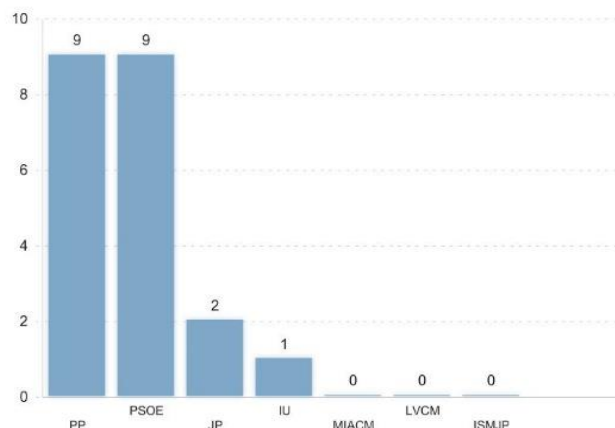

### Municipales/ Mayo 2007 / C.A. Comunidad de Madrid / Prov. Madrid / Mun. Pinto

Población: 39.432  
 Número de mesas: 44  
 Censo electoral sin CERA: 29.360  
 Votantes a las 14:00 h : 9.714 (33,09%)  
 Votantes a las 18:00 h : 14.618 (49,79%)

Total censo electoral: 29.360  
 Total votantes: 19.496 (66,4 %)  
 Abstención: 9.864 (33,6 %)  
 Votos válidos: 19.334 (99,17 %)  
 Votos nulos: 162 (0,83 %)  
 Papeletas a candidaturas: 18.980 (98,17 %)  
 Votos en blanco: 354 (1,83 %)

Votos

% sobre válidos

Concejales

Candidatura	Votos	% válidos	Concejales
<b>PP</b> - PARTIDO POPULAR	7.915	40,94%	9
<b>PSOE</b> - PARTIDO SOCIALISTA OBRERO ESPAÑOL	7.282	37,66%	9
<b>JP</b> - JUNTOS POR PINTO	1.866	9,65%	2
<b>IU</b> - IZQUIERDA UNIDA DE LA COMUNIDAD DE MADRID	983	5,08%	1
<b>MIACM</b> - MOVIMIENTO DE IZQUIERDA ALTERNATIVA DE LA COMUNIDA	431	2,23%	0
<b>LVCM</b> - LOS VERDES DE LA COMUNIDAD DE MADRID	317	1,64%	0
<b>ISMJP</b> - INICIATIVA SOCIAL MAYORES Y JUBILADOS DE PINTO	186	0,96%	0