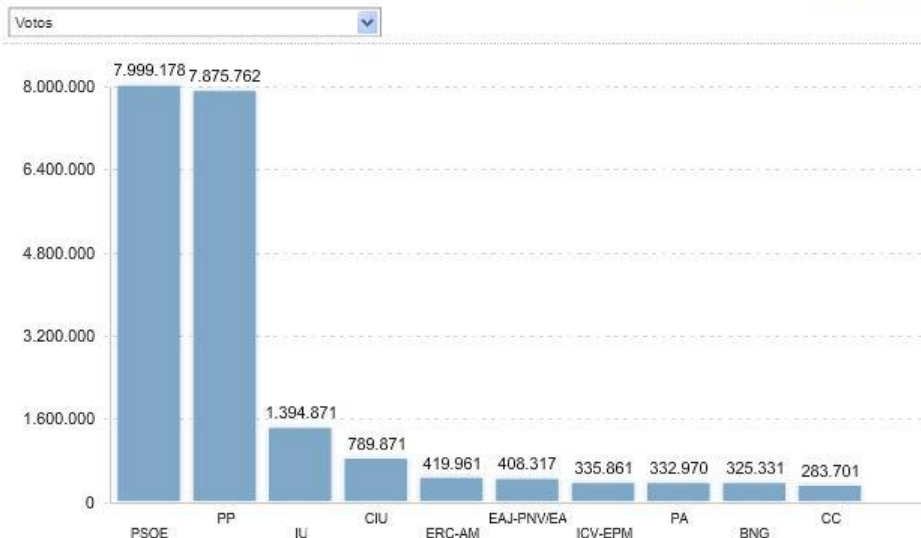

## Consulta de Resultados Electorales

### Municipales/ Mayo 2003 / Total nacional

Población: 41.823.428  
 Número de municipios: 8.108  
 Número de mesas: 56.105

Censo electoral sin CERA: 34.386.462  
 Votantes a las 14:00 h : 12.542.020 (36,47%)  
 Votantes a las 18:00 h : 18.188.059 (52,89%)

Total censo electoral: 34.386.462  
 Total votantes: 23.270.072 (67,67 %)  
 Abstención: 11.116.390 (32,33 %)

Votos válidos: 22.967.517 (98,7 %)  
 Votos nulos: 302.555 (1,3 %)  
 Papeletas a candidaturas: 22.563.069 (98,24 %)  
 Votos en blanco: 404.448 (1,76 %)