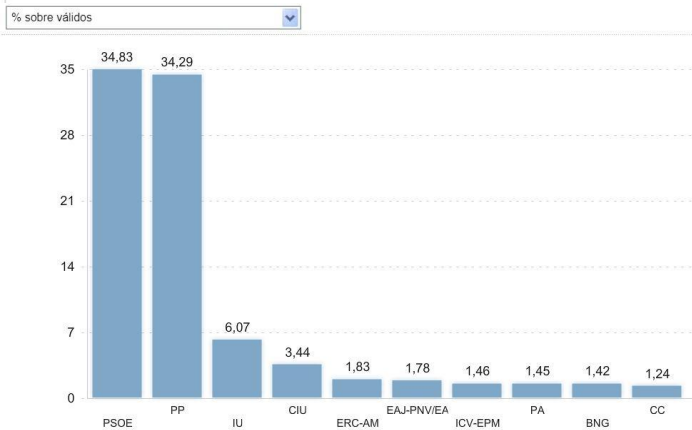

# RESULTADOS ELECCIONES MUNICIPALES MAYO 2003 – MUNICIPIO DE PINTO

## Consulta de Resultados Electorales

### Municipales/ Mayo 2003 / Total nacional

Población: 41.823.428  
 Número de municipios: 8.108  
 Número de mesas: 56.105

Censo electoral sin CERA: 34.386.462  
 Votantes a las 14:00 h : 12.542.020 (36,47%)  
 Votantes a las 18:00 h : 18.188.059 (52,89%)

Total censo electoral: 34.386.462  
 Total votantes: 23.270.072 (67,67 %)  
 Abstención: 11.116.390 (32,33 %)

Votos válidos: 22.967.517 (98,7 %)  
 Votos nulos: 302.555 (1,3 %)  
 Papeletas a candidaturas: 22.563.069 (98,24 %)  
 Votos en blanco: 404.448 (1,76 %)