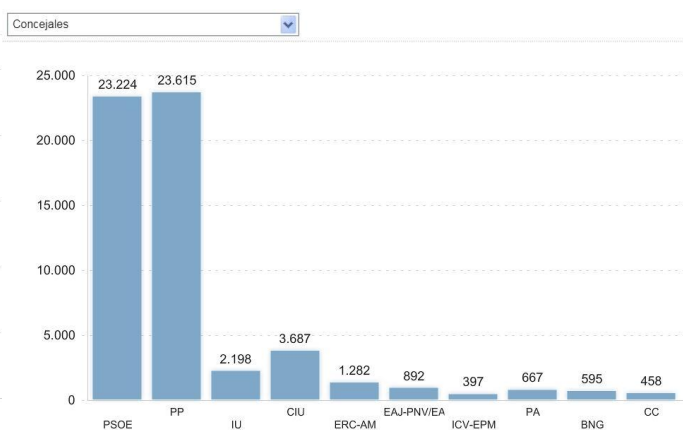

# RESULTADOS ELECCIONES MUNICIPALES MAYO 2003 – MUNICIPIO DE PINTO

## Consulta de Resultados Electorales

### Municipales/ Mayo 2003 / Total nacional

Población: 41.823.428  
 Número de municipios: 8.108  
 Número de mesas: 56.105

Censo electoral sin CERA: 34.386.462  
 Votantes a las 14:00 h : 12.542.020 (36,47%)  
 Votantes a las 18:00 h : 18.188.059 (52,89%)

Total censo electoral: 34.386.462  
 Total votantes: 23.270.072 (67,67 %)  
 Abstención: 11.116.390 (32,33 %)

Votos válidos: 22.967.517 (98,7 %)  
 Votos nulos: 302.555 (1,3 %)  
 Papeletas a candidaturas: 22.563.069 (98,24 %)  
 Votos en blanco: 404.448 (1,76 %)