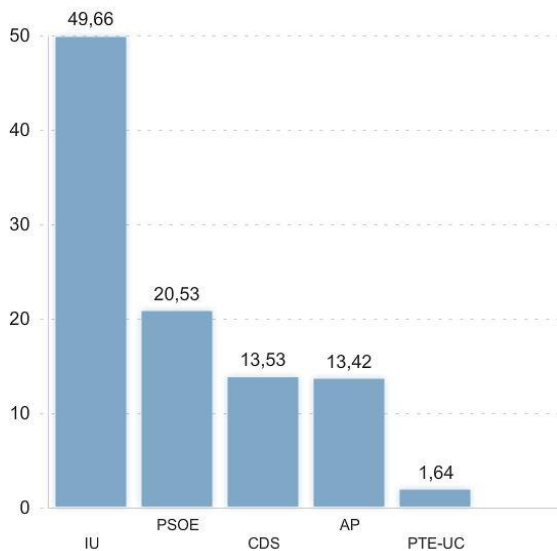

Concejales