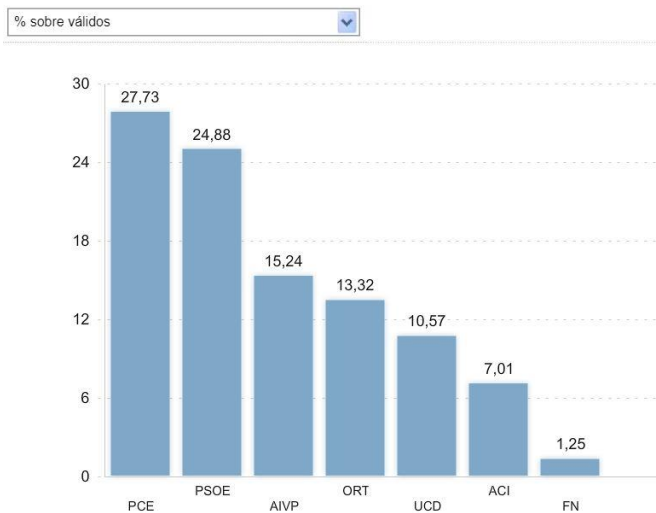

RESULTADOS ELECCIONES MUNICIPALES ABRIL 1979 – MUNICIPIO DE PINTO

Consulta de Resultados Electorales

Municipales/ Abril 1979 / C.A. Comunidad de Madrid / Prov. Madrid / Mun. PINTO

Población: 16.284
Número de mesas: 11

Censo electoral sin CERA: 10.292
Votantes a las 14:00 h : 0 (0%)
Votantes a las 18:00 h : 0 (0%)

Total censo electoral: 10.292
Total votantes: 7.275 (70,69 %)
Abstención: 3.017 (29,31 %)

Votos válidos: 7.275 (100 %)
Votos nulos: 0 (0 %)
Papeletas a candidaturas: 7.275 (100 %)
Votos en blanco: 0 (0 %)