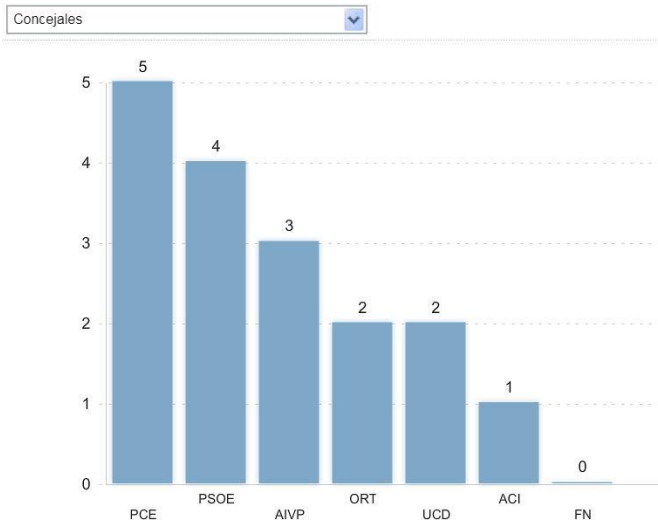

RESULTADOS ELECCIONES MUNICIPALES ABRIL 1979 – MUNICIPIO DE PINTO

Consulta de Resultados Electorales

Municipales/ Abril 1979 / C.A. Comunidad de Madrid / Prov. Madrid / Mun. PINTO

Población: 16.284
Número de mesas: 11

Censo electoral sin CERA: 10.292
Votantes a las 14:00 h : 0 (0%)
Votantes a las 18:00 h : 0 (0%)

Total censo electoral: 10.292
Total votantes: 7.275 (70,69 %)
Abstención: 3.017 (29,31 %)

Votos válidos: 7.275 (100 %)
Votos nulos: 0 (0 %)
Papeletas a candidaturas: 7.275 (100 %)
Votos en blanco: 0 (0 %)