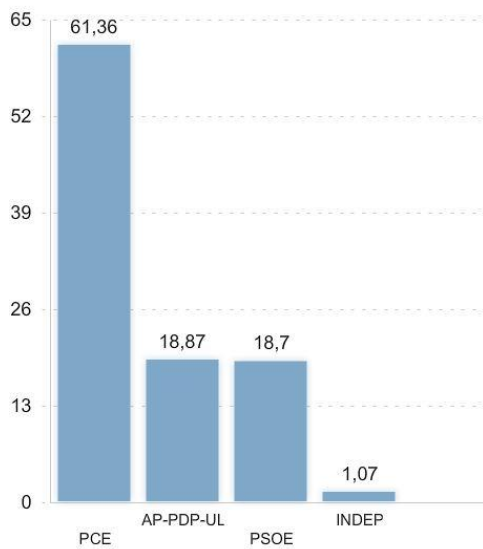

RESULTADOS ELECCIONES MUNICIPALES MAYO 1983 – MUNICIPIO DE PINTO

Municipales/ Mayo 1983 / C.A. Comunidad de Madrid / Prov. Madrid / Mun. PINTO

Población: 18.761
Número de mesas: 18

Censo electoral sin CERA: 12.415

Total censo electoral: 12.415
Total votantes: 9.389 (75,63 %)
Abstención: 3.026 (24,37 %)

Votos válidos: 9.389 (100 %)
Votos nulos: 0 (0 %)
Papeletas a candidaturas: 9.389 (100 %)
Votos en blanco: 0 (0 %)

% sobre válidos

Concejales

Candidatura	Votos	% válidos	Concejales
PCE - PARTIDO COMUNISTA DE ESPAÑA	5.761	61,36%	11
AP-PDP-UL - ALIANZA POPULAR-PARTIDO DEMÓCRATA POPULAR-UNIÓN LI	1.772	18,87%	3
PSOE - PARTIDO SOCIALISTA OBRERO ESPAÑOL	1.756	18,7%	3
INDEP - INDEPENDIENTE	100	1,07%	0