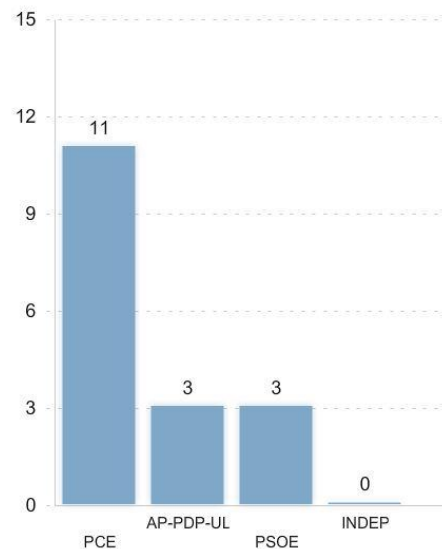

RESULTADOS ELECCIONES MUNICIPALES MAYO 1983 – MUNICIPIO DE PINTO

Municipales/ Mayo 1983 / C.A. Comunidad de Madrid / Prov. Madrid / Mun. PINTO

Población: 18.761
Número de mesas: 18

Censo electoral sin CERA: 12.415

Total censo electoral: 12.415
Total votantes: 9.389 (75,63 %)
Abstención: 3.026 (24,37 %)

Votos válidos: 9.389 (100 %)
Votos nulos: 0 (0 %)
Papeletas a candidaturas: 9.389 (100 %)
Votos en blanco: 0 (0 %)

% sobre válidos

Concejales

Candidatura	Votos	% válidos	Concejales
PCE - PARTIDO COMUNISTA DE ESPAÑA	5.761	61,36%	11
AP-PDP-UL - ALIANZA POPULAR-PARTIDO DEMÓCRATA POPULAR-UNIÓN LI	1.772	18,87%	3
PSOE - PARTIDO SOCIALISTA OBRERO ESPAÑOL	1.756	18,7%	3
INDEP - INDEPENDIENTE	100	1,07%	0