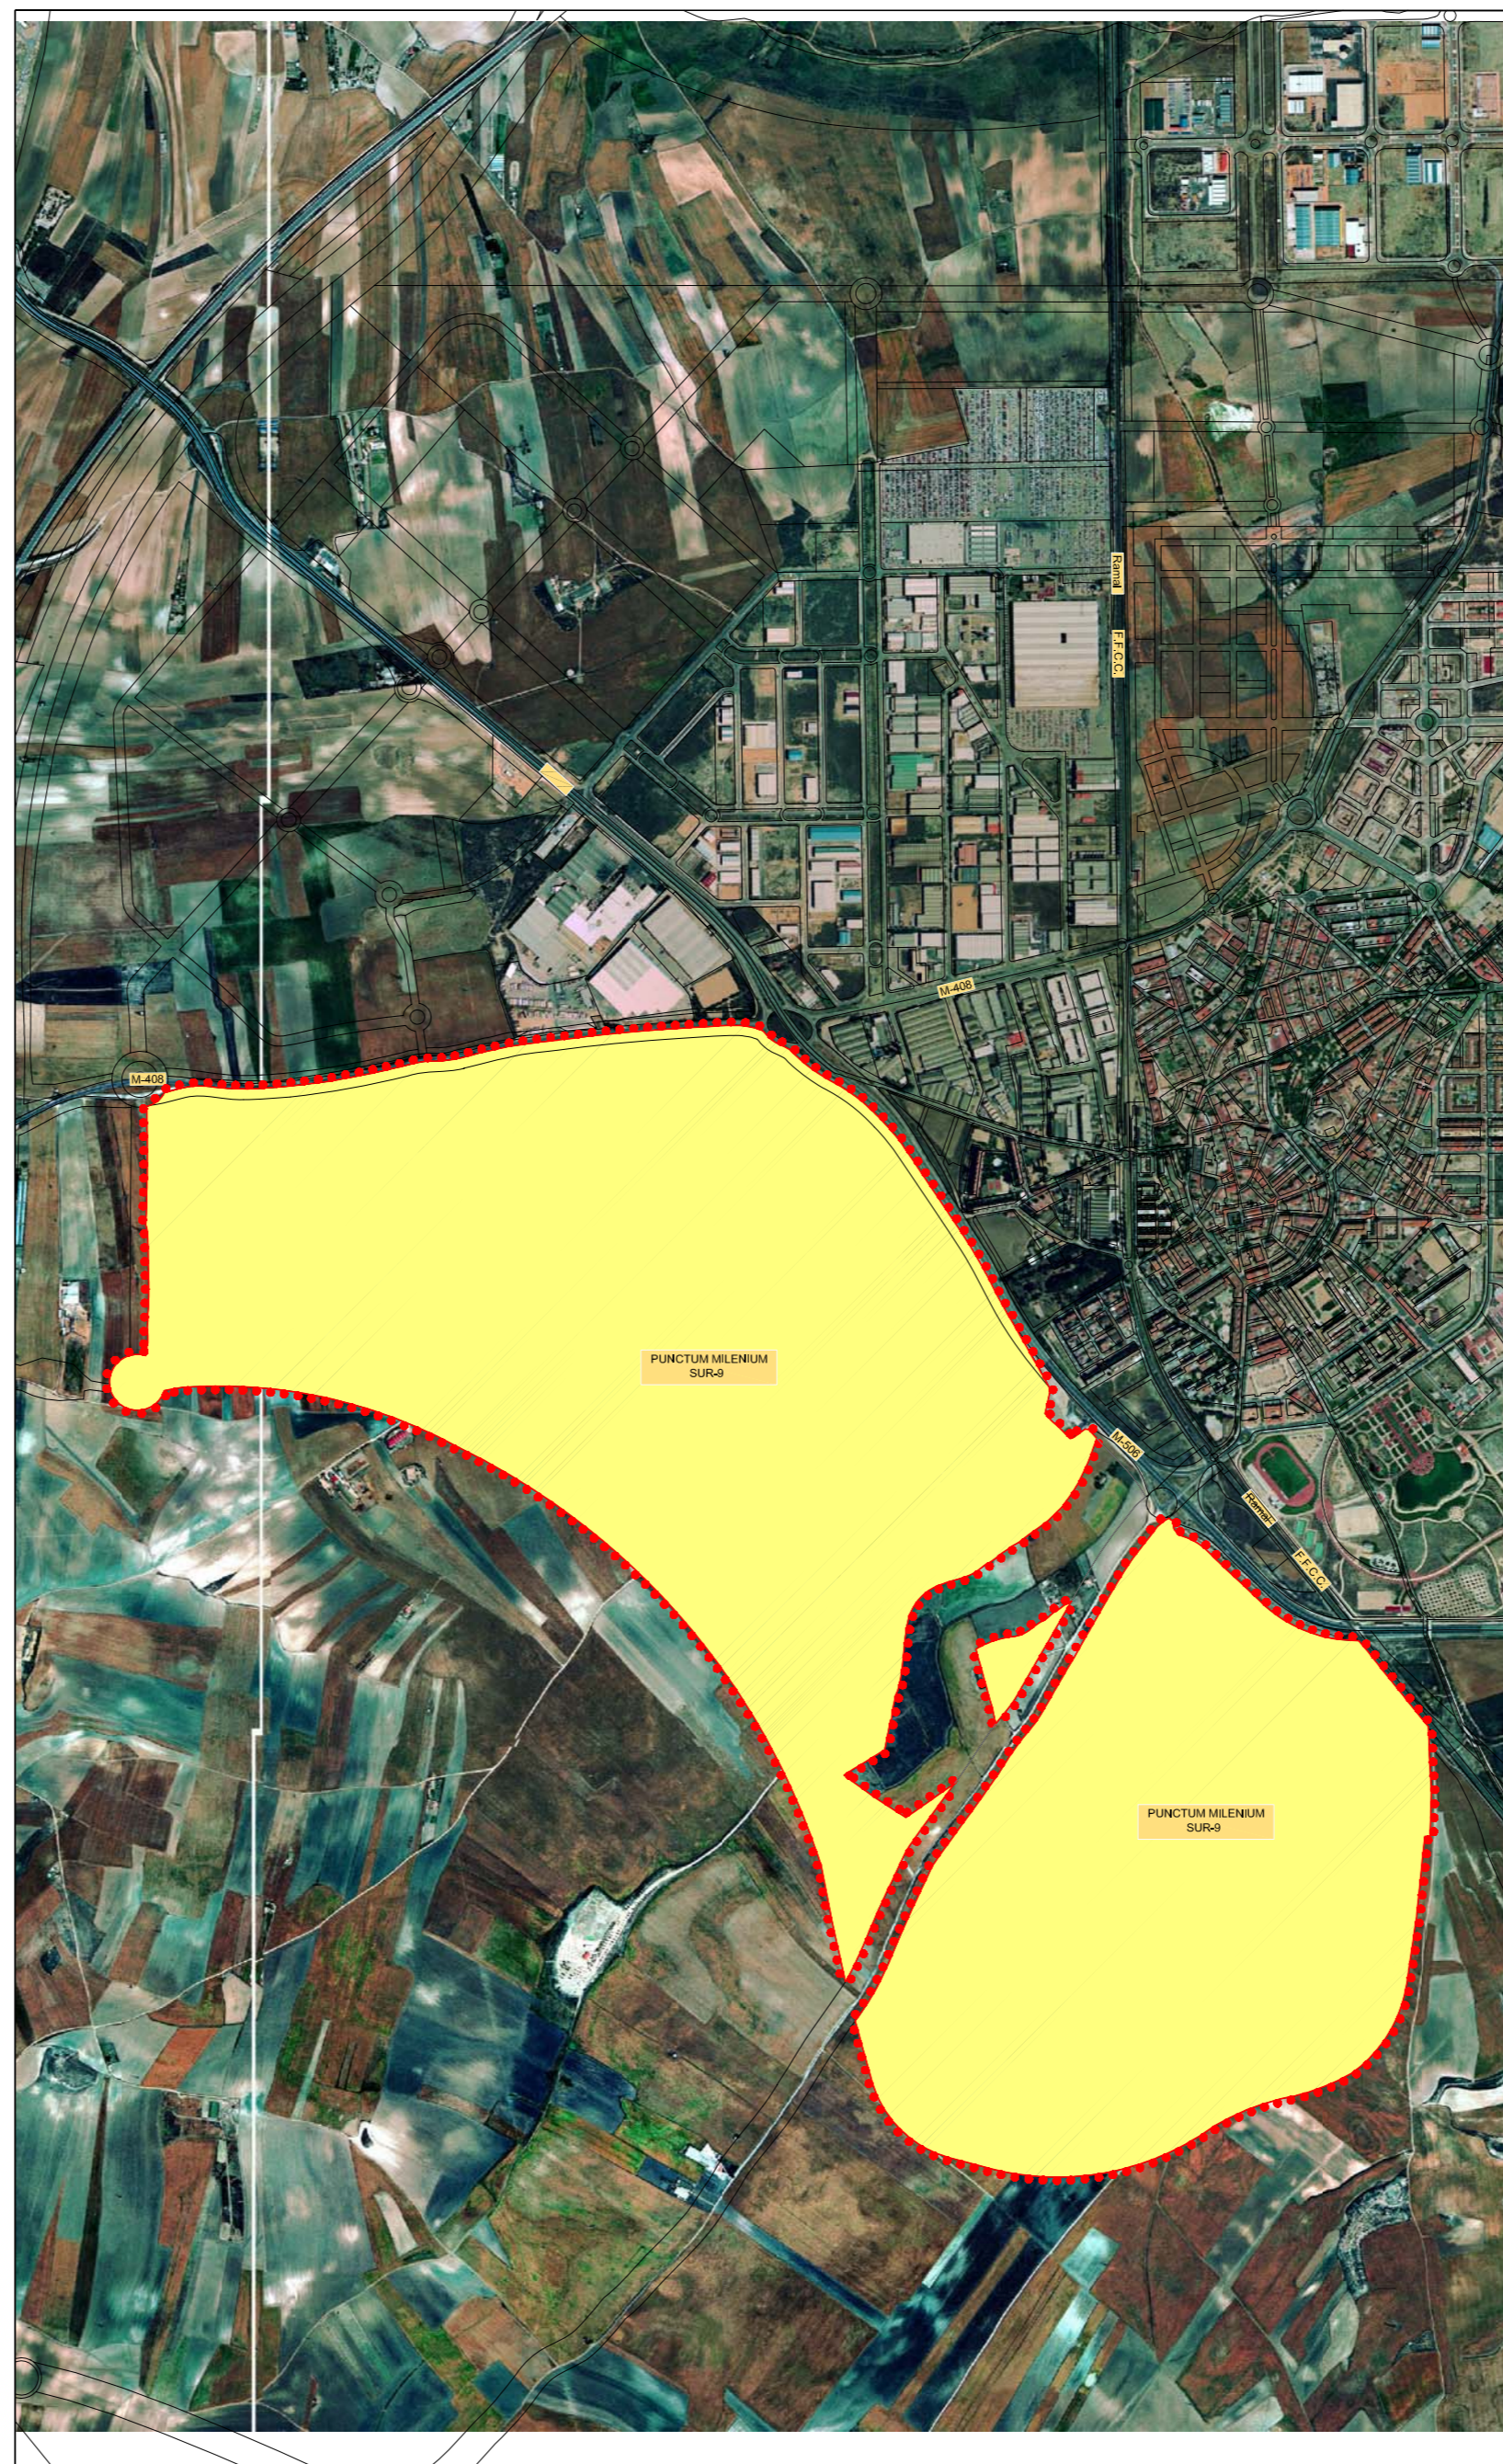

Localización en la Comunidad
Escala: S/E

Localización del SUR-9
"PUNCTUM MILENIUM" en Pinto
Escala: S/E

LEYENDA

- Límite del Término Municipal
- - - Límite de SUR-9 "PUNCTUM MILENIUM"

Localización en la CAM

NORTE

ESCALA
S/E

SELLO

El Arquitecto
Margarita Álvarez Laorga

Plano:
Situación y Emplazamiento

Proyecto:
PLAN DE SECTORIZACIÓN

Fecha:
Julio 2008

**PLAN DE SECTORIZACIÓN
PUNCTUM MILENIUM
(SUR-9)**

Número:
P01

Localización:
Pinto (MADRID)